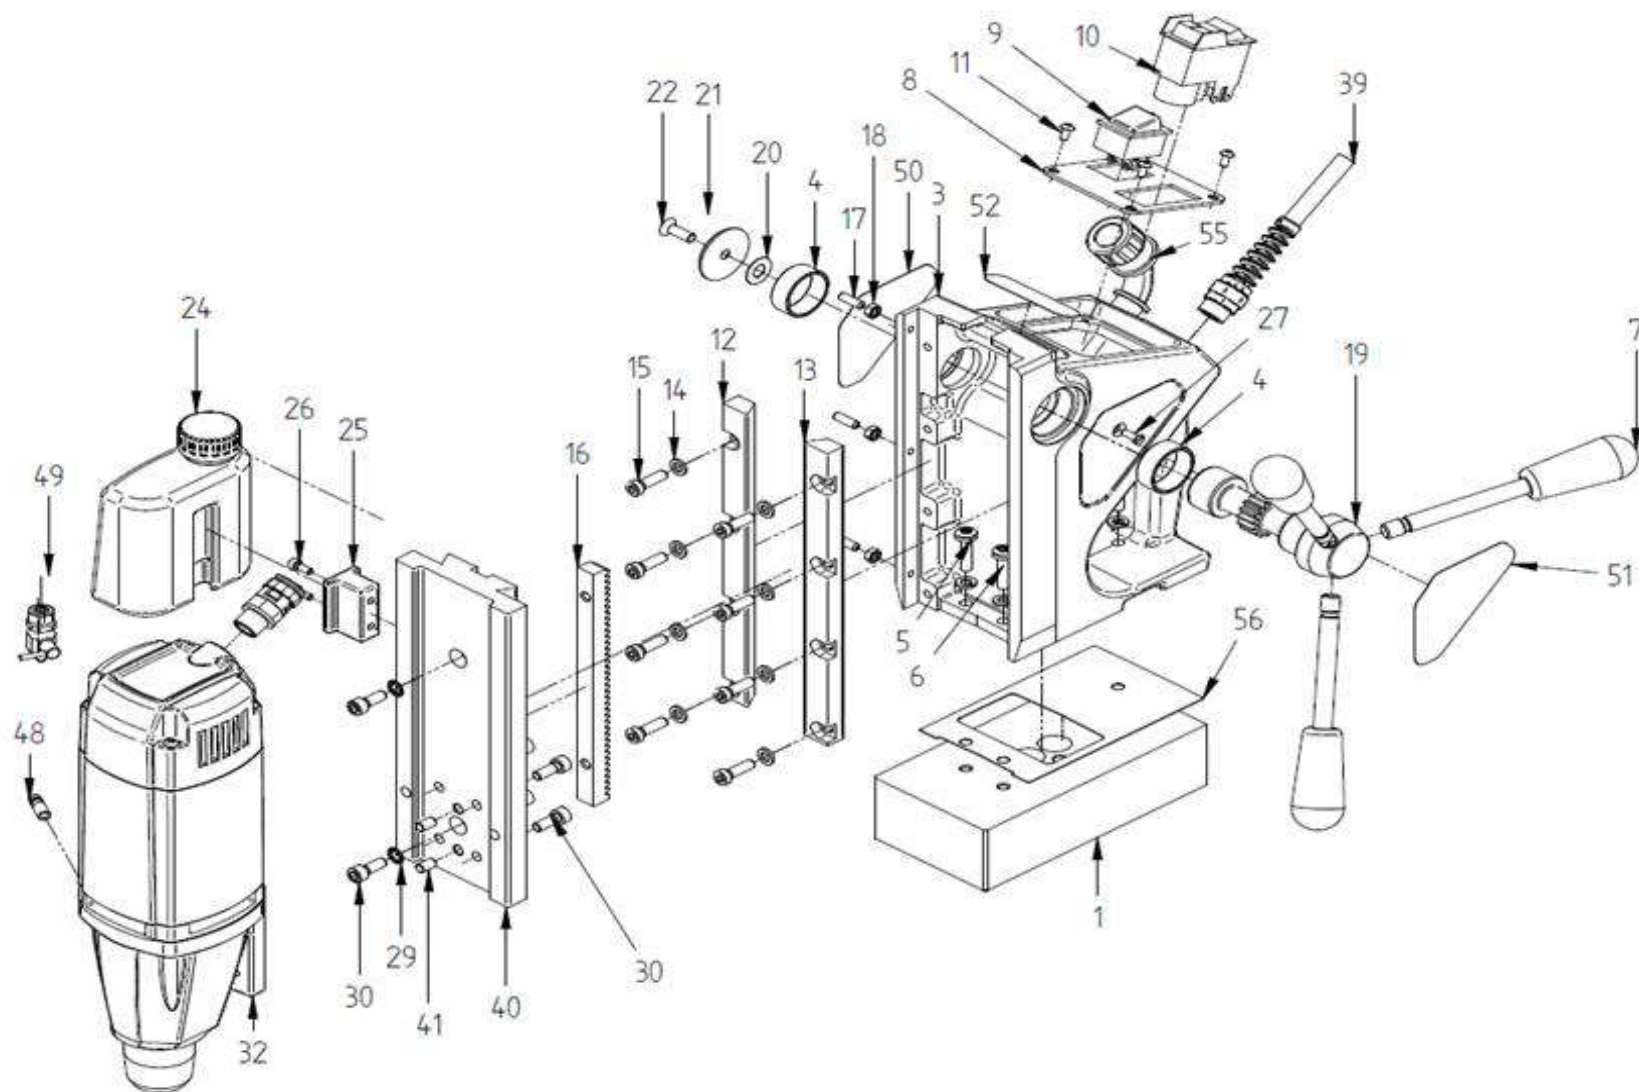

Spare part list 2022/2023
FE Powertools, NL

FE 35DC Stand

Pos. No.	Article no.	Description
1	599904	Base SA
2	599905	Main body SA
5	591701	Screw_BS_EN_ISO_14583_M6x25
6	101702100	Spring washer M6 din127
7	599902	Handle lever SA
8	590107	Switch plate
9	211313	Dust proof rocker switch
10	101320100	Power protection switch
11	591710	Button head screw_DIN_7380_M4x8
12	S-2057-01	Guide rail left
13	S-2056-01	Guide rail right
14	591703	Washer DIN 433_604_1_6.4
15	591704	SH Screw_DIN_7984_M6x20
16	590201	Rack
17	211702	Grub Screw_DIN_913_1980_M5x16
18	101760100	Nut_M5
19	590202	Pinion shaft
20	210301	Lock foil
21	560246	Spindle cap
22	211705	CS screw M6x16
23	211306	Cable conduit*
24	599901	Coolant bottle SA
25	590109	Bottle clamp
26	141713	SH DIN 912 M4x12
27	531702	CS brass screw M4x12
28	101728100	Nut M4*
29	201704	Int. Tooth lock washer M6
30	101701100	SH M6x16 DIN 912
32	599906	Drive unit OEM2
34	211309	Pg 9 gland
35	219911	Belt clamp SA*
36	100211200	Guide pin 8 mm*
37	100212100	Guide pin 6 mm*
39	109909102	Spiral gland M16
40	590106	Guide bed
41	591708	Dowel 6x10
42	581303	3 core 1.5 SQ mm CE Rohs cable*
48	591709	Coolant plug
49	599914	Coolant cock SA
55	591711	Pg 9 gland 90°
56	590302	Main body gasket

* Parts not shown